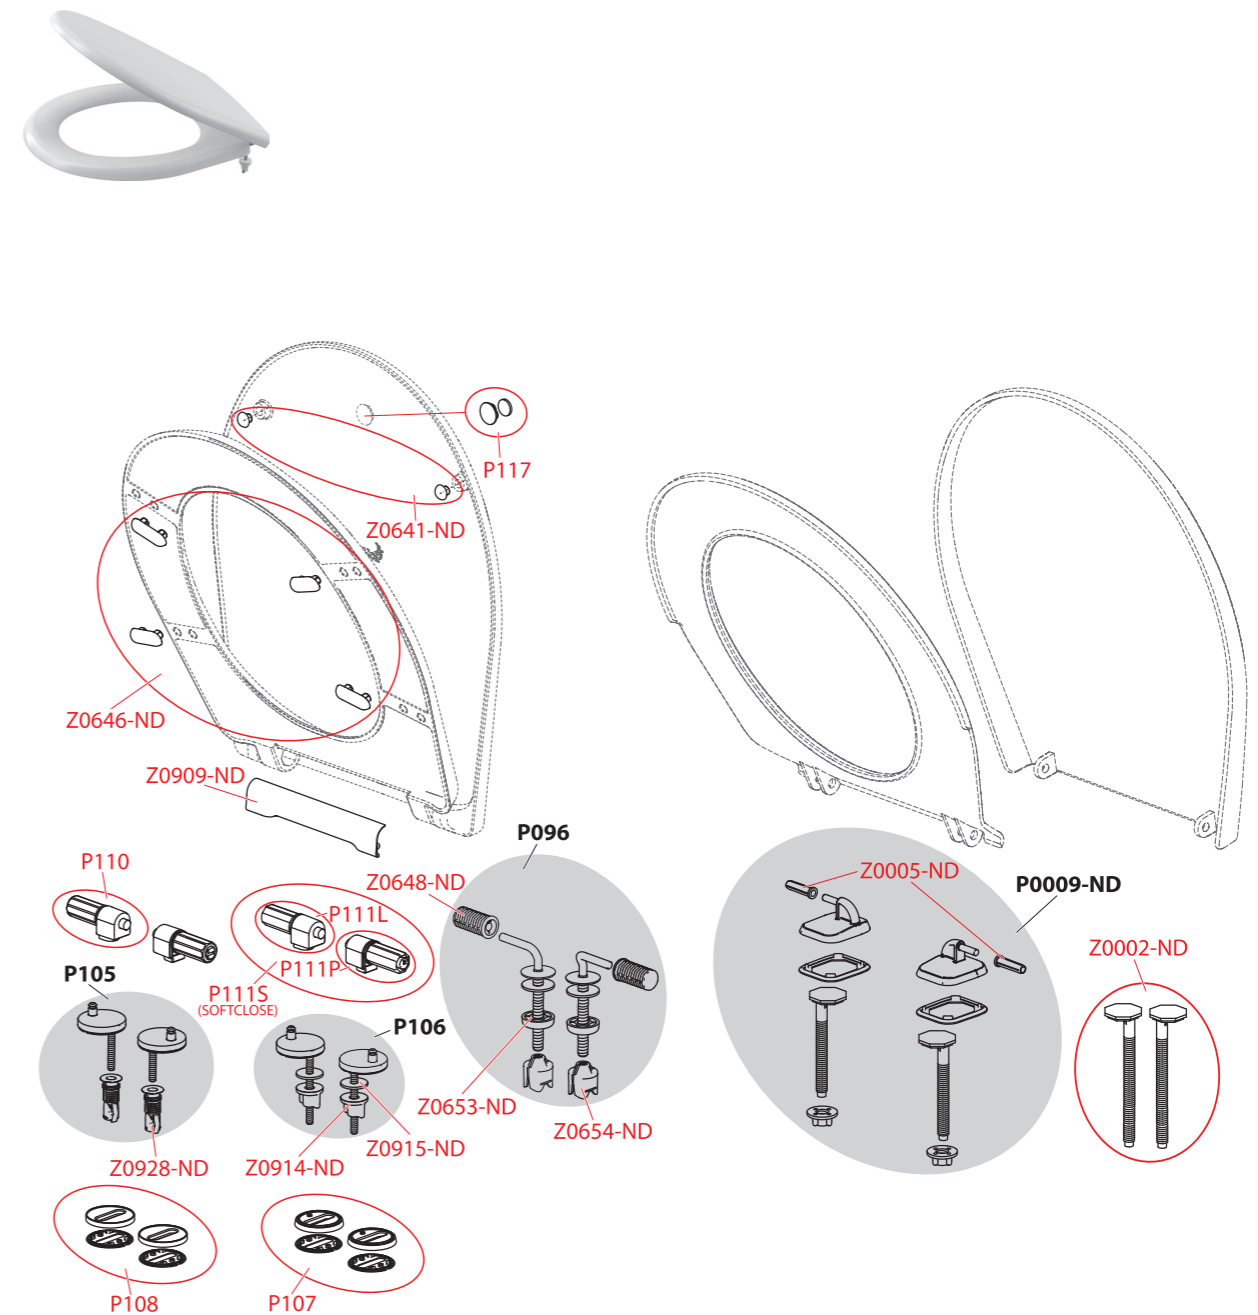

A07

Order number	Description	Price
S0517-ND	Friction ring DN50	0,40 €
V0009-ND	Waste outlet	2,20 €
V0010-ND	Waste outlet nut TR 60x3	1,00 €
V0021-ND	Flush valve outlet cover	0,35 €
V0022-ND	Flush valve outlet nut	0,70 €
V0023-ND	Conical sealing 56x49x6	0,55 €
V0119-ND	Outlet cover DN35	0,50 €
V0122-ND	Sealing 80x60x2.5 (flush valves A02, A03, A03A, A07)	0,45 €
V0173-ND	O-ring 29x2,5	0,40 €
Z0013-ND	Wrapping seal DN50/32 white	1,10 €

A93, A94

A60, A601, A602, A603, A604, A606, A674S

Order number	Description	Price
MN0025-ND	Complete flush button START-STOP	2,80 €
P0020-ND	Lever UNI DUAL complete (WC cistern A93, A94)	1,80 €
P0021-ND	Handle + stirrup + string	1,80 €
S0517-ND	Friction ring DN50	0,40 €
V0010-ND	Waste outlet nut TR 60x3	1,00 €
V0021-ND	Flush valve outlet cover	0,35 €
V0022-ND	Flush valve outlet nut	0,70 €
V0023-ND	Conical sealing 56x49x6	0,55 €
V0119-ND	Outlet cover DN35	0,50 €
Z0007-ND	Wrapping seal DN60/40	1,10 €