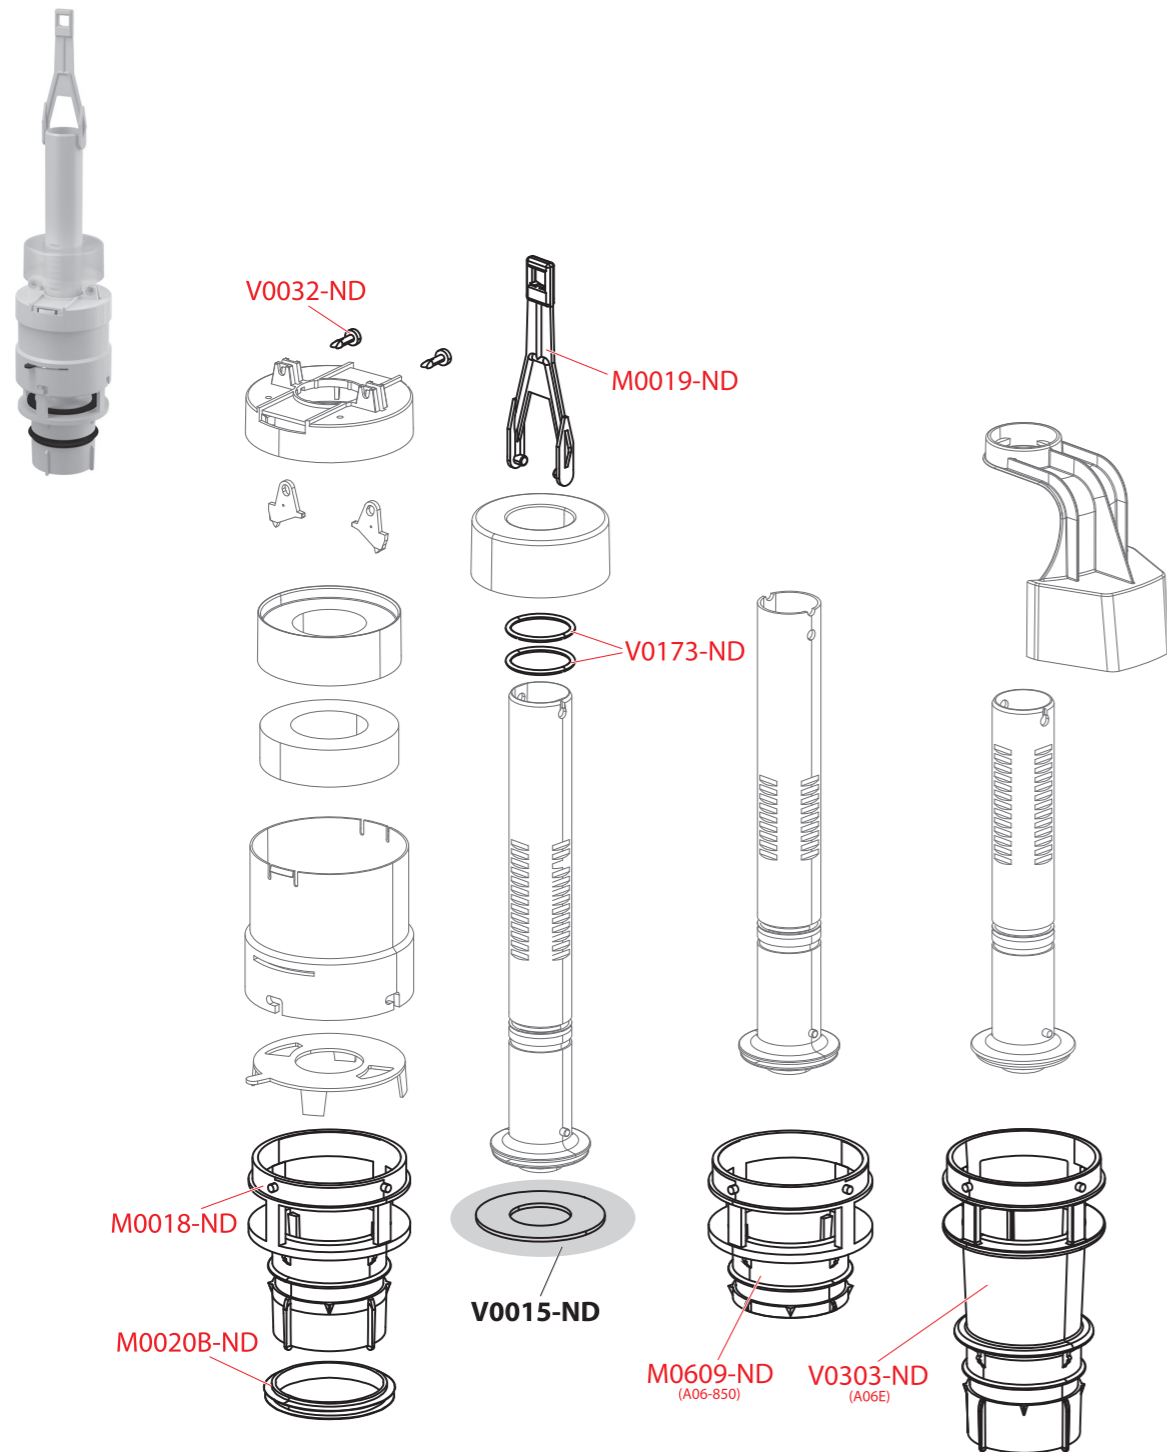

A06, A06E

Order number	Description	Price
M0018-ND	Flush valve outlet for A06	2,20 €
M0019-ND	Pull bar for A06	0,55 €
M0020B-ND	Flush valve outlet seal (flush valves A06)	1,00 €
M0609-ND	Flush valve outlet for A06/850	2,20 €
V0032-ND	Pin 15	0,45 €
V0173-ND	O-ring 29x2,5	0,40 €
V0303-ND	Outlet 2/4 l	2,20 €