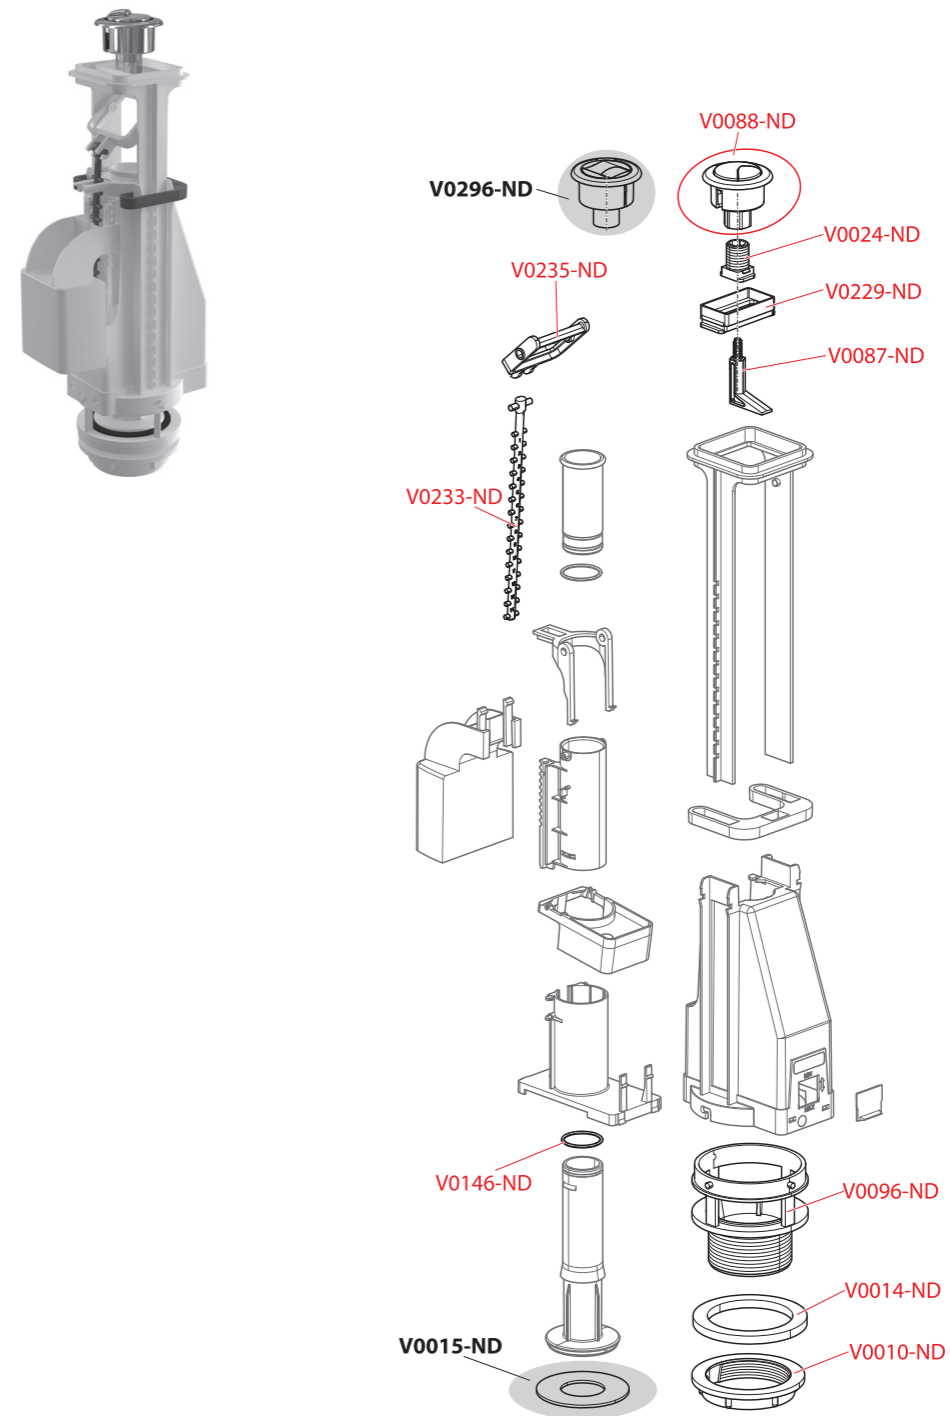

A08, A08A

Order number	Description	Price
V0010-ND	Waste outlet nut TR 60x3	1,00 €
V0014-ND	Sealing 80x60x6 (flush valve A04, A2000, A05)	0,55 €
V0024-ND	Sliding screw	0,60 €
V0087-ND	Flush button pin	0,50 €
V0088-ND	Dual-flush button complete chrome	4,15 €
V0096-ND	Flush valve outlet – A08	2,20 €
V0146-ND	O-ring 22x2	0,40 €
V0229-ND	Sliding insert A08	0,70 €
V0233-ND	Pull bar A08	0,70 €
V0235-ND	Lever A08	0,70 €