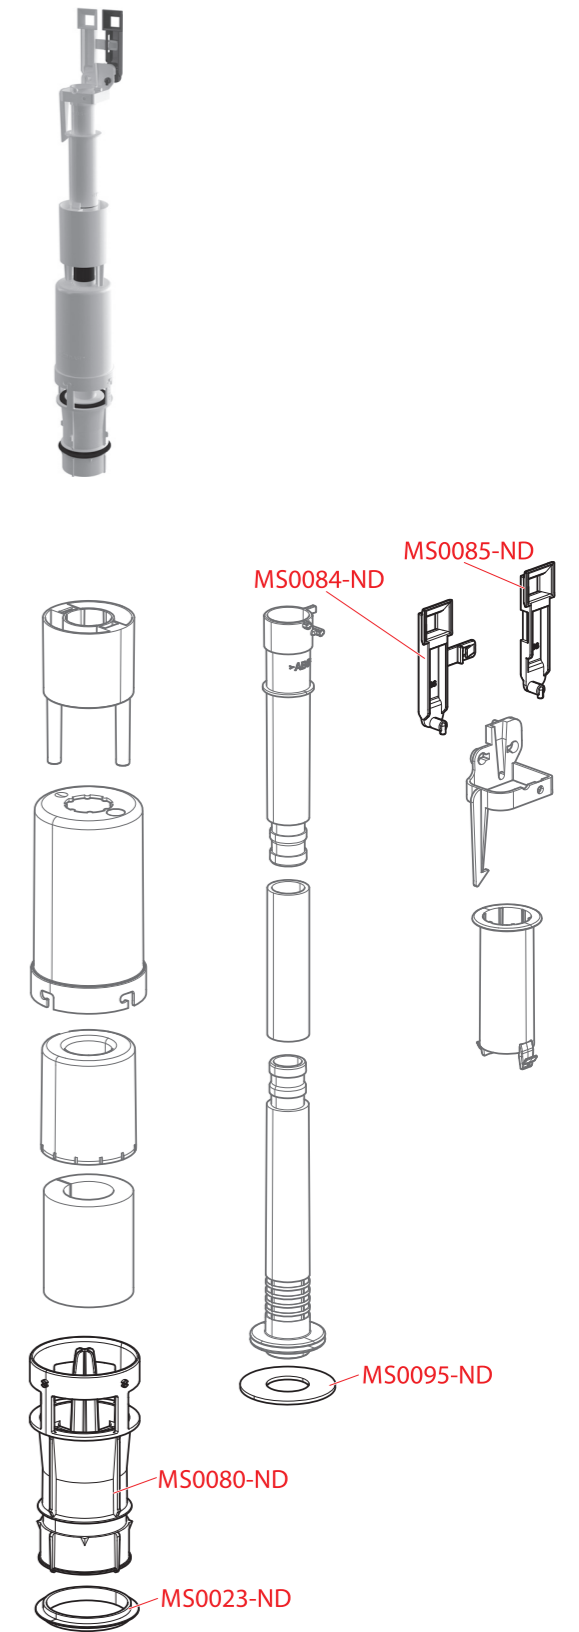

A08, A08A

Order number	Description	Price
V0010-ND	Waste outlet nut TR 60x3	1,00 €
V0014-ND	Sealing 80x60x6 (flush valve A04, A2000, A05)	0,55 €
V0024-ND	Sliding screw	0,60 €
V0087-ND	Flush button pin	0,50 €
V0088-ND	Dual-flush button complete chrome	4,15 €
V0096-ND	Flush valve outlet – A08	2,20 €
V0146-ND	O-ring 22x2	0,40 €
V0229-ND	Sliding insert A08	0,70 €
V0233-ND	Pull bar A08	0,70 €
V0235-ND	Lever A08	0,70 €

A06, A06E

Order number	Description	Price
M0018-ND	Flush valve outlet for A06	2,20 €
M0019-ND	Pull bar for A06	0,55 €
M0020B-ND	Flush valve outlet seal (flush valves A06)	1,00 €
M0609-ND	Flush valve outlet for A06/850	2,20 €
V0032-ND	Pin 15	0,45 €
V0173-ND	O-ring 29x2,5	0,40 €
V0303-ND	Outlet 2/4 l	2,20 €

A09A

Order number	Description	Price
MS0015-ND	Pull bar for A09A	0,55 €
MS0022-ND	Flush valve sealing - SLIM	0,85 €
MS0023-ND	Flush valve outlet seal - SLIM	1,10 €
MS0060-ND	Flush valve outlet seal - complete	2,20 €

A09B

Order number	Description	Price
MS0080-ND	Flush valve outlet - flexible	2,20 €
MS0084-ND	Pull bar for big flush for A09B	0,70 €
MS0085-ND	Pull bar for small flush for A09B	0,70 €
MS0095-ND	Flush valve outlet seal	0,85 €