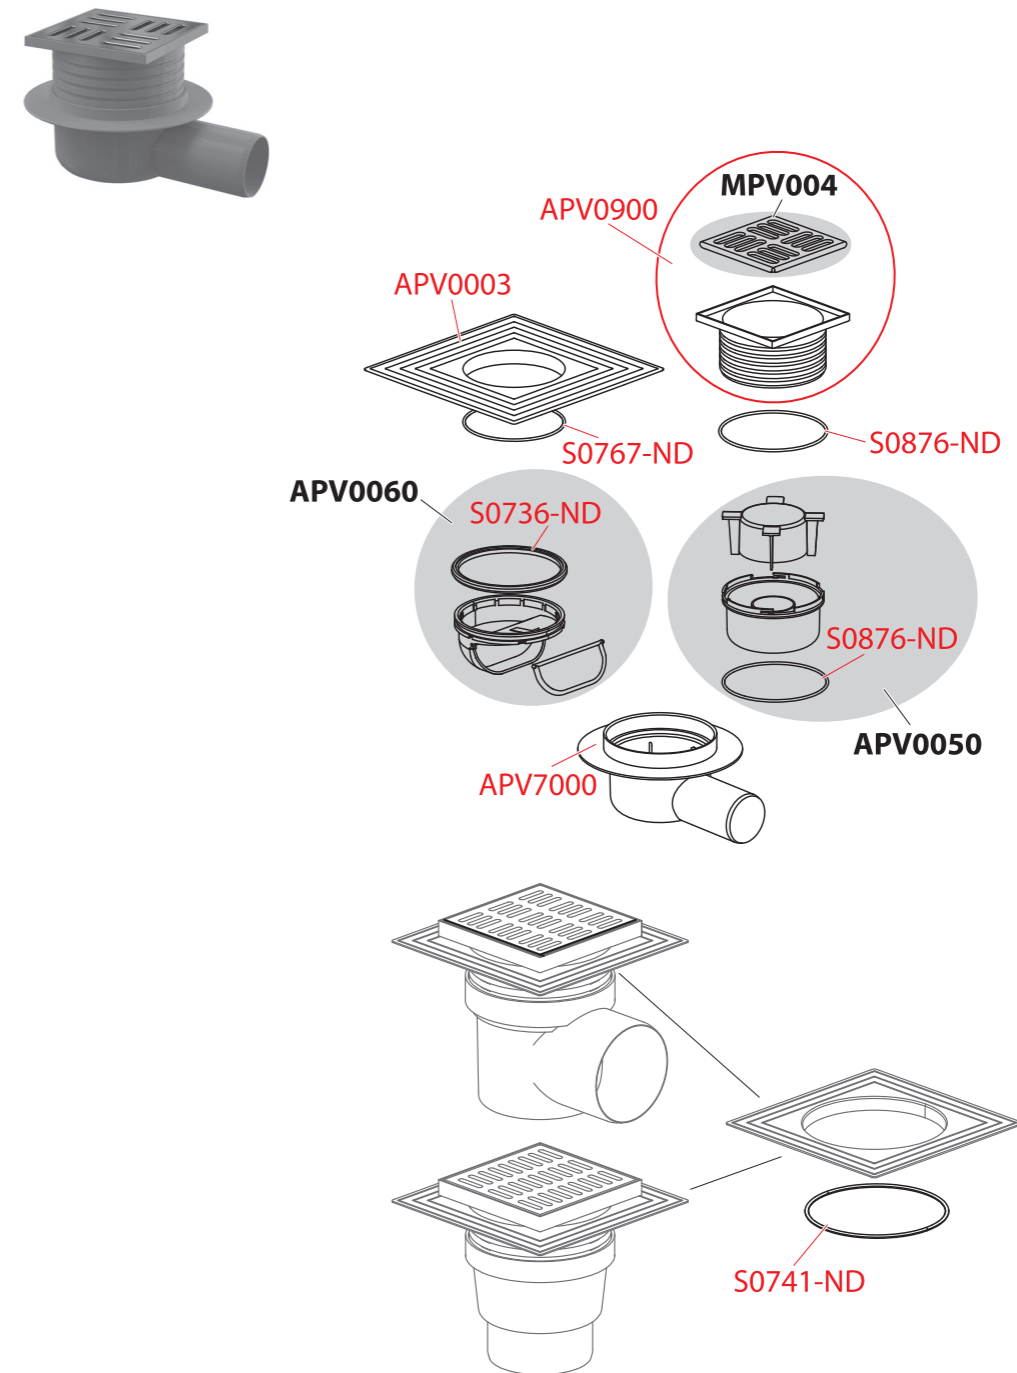

APV10, APV11, APV12, APV13, APV26, APV26C